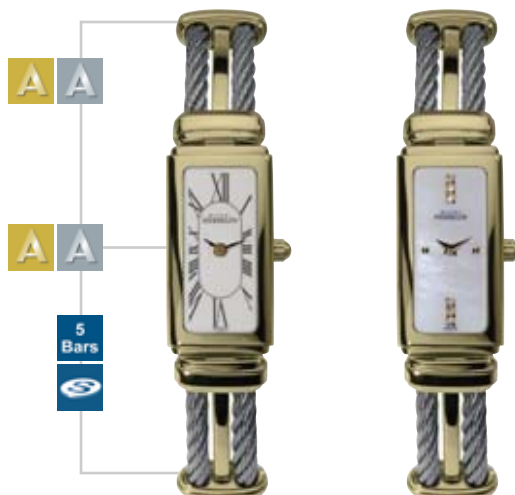

17478/28MA
329 €

17478/59GO
379 €

SCHMUCKUHREN

17414/BT08
659 €

17414/BT12
659 €

17414/BT59
699 €

1015/BT01
629 €

1015/BT59
679 €